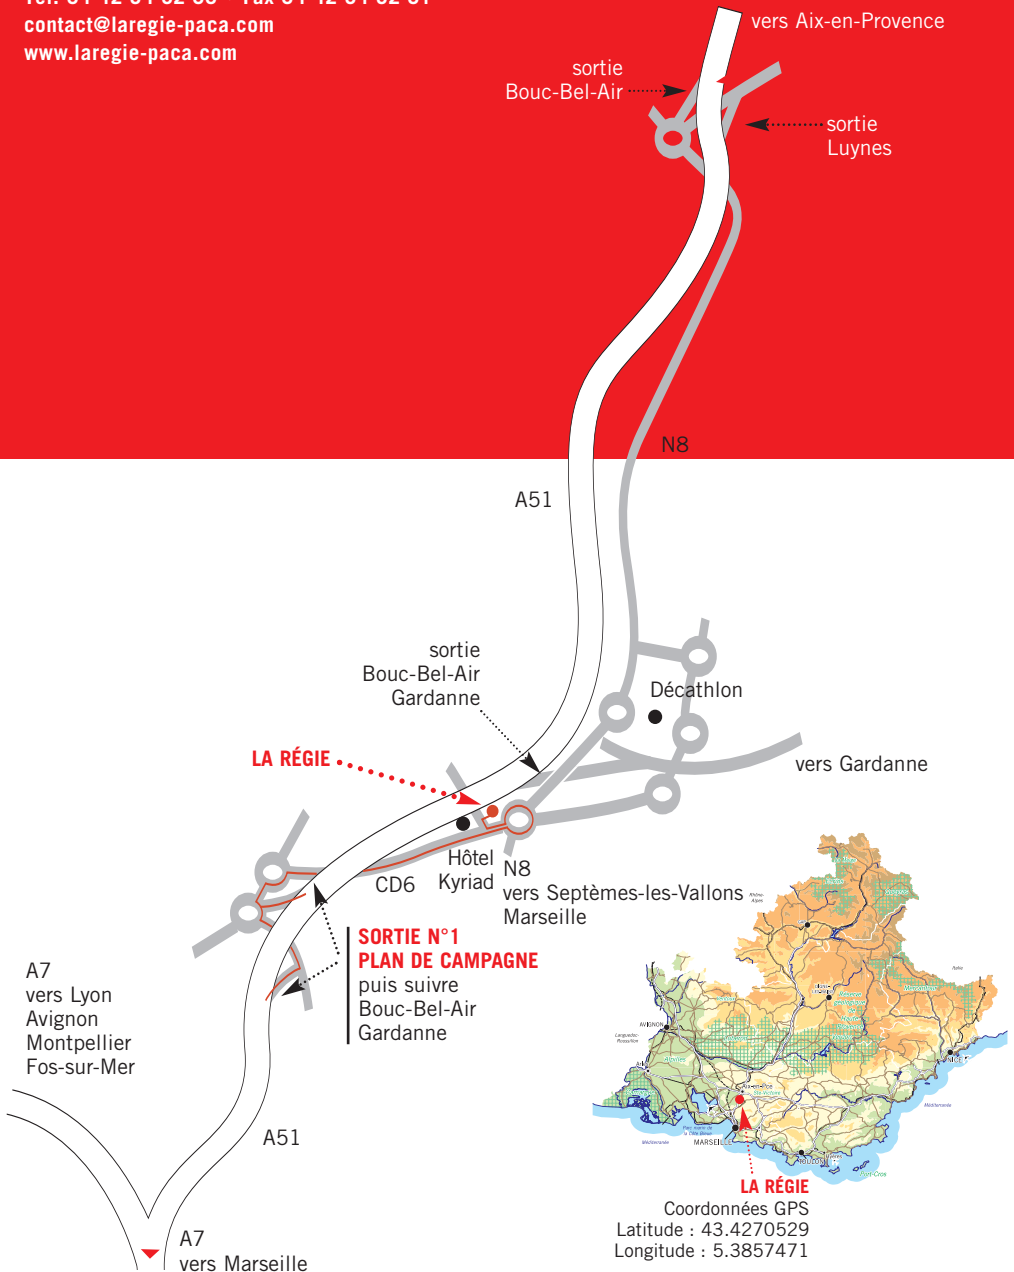

Régie Culturelle Régionale

Route de Rans - Carrefour de la Malle

CD 60 D - 13320 Bouc-Bel-Air

Tél. 04 42 94 92 00 • Fax 04 42 94 92 01

contact@laregie-paca.com

www.laregie-paca.com

**SORTIE N°1
PLAN DE CAMPAGNE**
puis suivre
Bouc-Bel-Air
Gardanne

LA RÉGIE

Coordonnées GPS

Latitude : 43.4270529

Longitude : 5.3857471